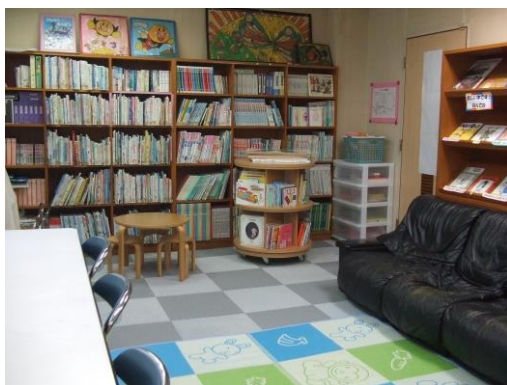

児童館とは・・・

児童館は、児童福祉法第40条による児童福祉施設です。
屋内型の児童施設であり、子どもに健全な遊びを提供して、その心身の健康を推進し情操を豊かにすることを目的としています。

児童館は、屋内型の児童施設ですが、活動は建物内にとどまりません。
地域児童の健全な発達を支援するための屋内外の地域活動をはじめ必要な活動の一切を含んでいます。

児童館の概要	名 称	鳥取市立麻生児童館
	所 在 地	鳥取県鳥取市国府町麻生373-1
	開 館 日	平成7年4月1日
	敷地面積	2,163.39㎡
	構 造	鉄筋コンクリート造平屋建
	建築面積	437.65㎡ (延床面積339.25㎡)

年 間 行 事

- | | | |
|-------------|---------|----------|
| ☆乳幼児クラブ | ☆子育てカフェ | ☆出前児童館 |
| ☆製作活動 | ☆花・菜園活動 | ☆ふれあい交流会 |
| ☆世代間交流会 | ☆おはなし会 | ☆食育活動 |
| ☆身体を動かして遊ぼう | ☆英語と遊ぼう | ☆おたのしみ会 |
| ☆レクレーション遊び | ☆こども祭 | ☆お茶会 |
| ☆絵本の読み聞かせ | ☆創作遊び | ☆納涼祭参加 |
- ※この他にも子どもたち・保護者の要望などによって様々な活動を行っています。

【平面図】

遊戯室

図書室

静養室・集会室

館庭