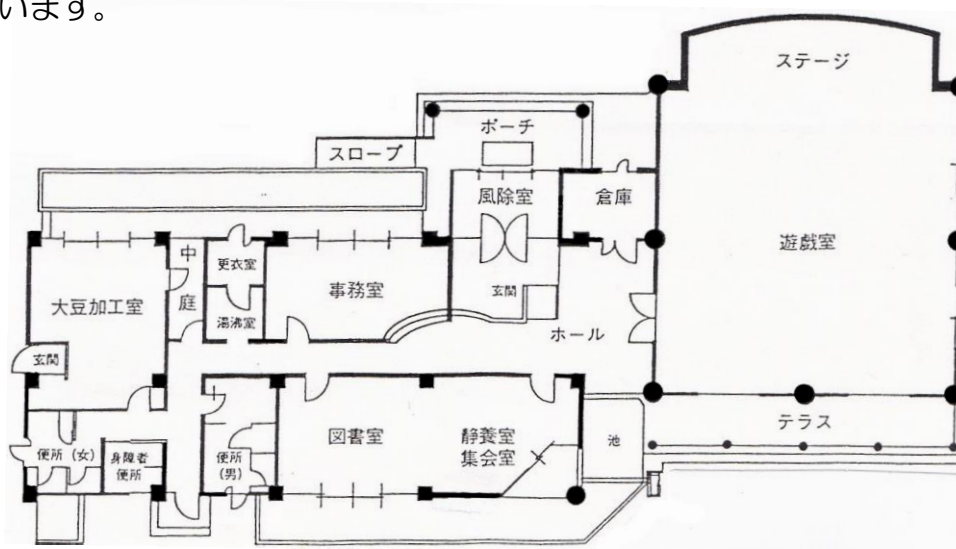

児童館とは・・・

児童館は、児童福祉法第40条による児童福祉施設です。
屋内型の児童施設であり、子どもに健全な遊びを提供して、その心身の健康を推進し情操を豊かにすることを目的としています。

児童館は、屋内型の児童施設ですが、活動は建物内にとどまりません。
地域児童の健全な発達を支援するための屋内外の地域活動をはじめ必要な活動の一切を含んでいます。

児童館の概要	名 称	鳥取市立麻生児童館
	所 在 地	鳥取県鳥取市国府町麻生373-1
	開 館 日	平成7年4月1日
	敷地面積	2,163.39㎡
	構 造	鉄筋コンクリート造平屋建
	建築面積	437.65㎡ (延床面積339.25㎡)

【平面図】

遊戯室

図書室

静養室・集会室

館庭